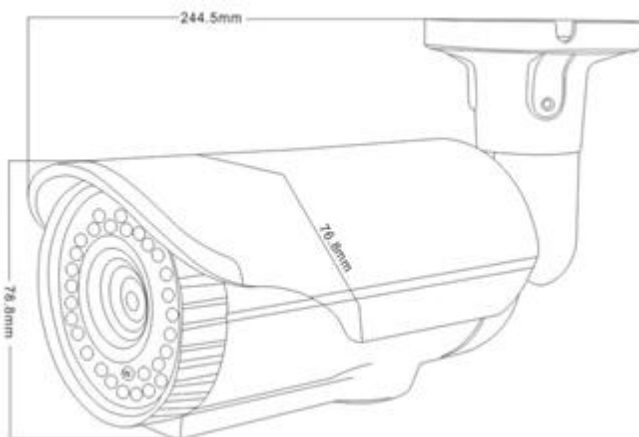

### Особенности

- Разрешение 600 ТВЛ
- Уличное исполнение
- Встроенная ИК подсветка
- Механический ИК фильтр

### Габариты

### Технические параметры

Модель	TSc-PL600CV (2.8-12)
Матрица	1/3" PAL CMOS pixel plus
Разрешение	600 ТВЛ
Пиксели	756(Г) x 504(В) PAL
Чувствительность	0.01 Люкс
День-Ночь	Авто/День/Ночь (механический ИК фильтр)
Объектив	f=2.8-12 мм вариофокальный
Электронный затвор	Авто: PAL 1/50-1/100,000 сек
Синхронизация	Внутренняя
Гамма	0,45
Баланс белого	Авто
Видеовыход	Композитный (1.0Vp-p, 75Ом)
Сигнал/шум	>48dB (APU Выкл.)
Дальность ИК подсветки	40 м
Рабочая температура	-40°С ~ +50°С RH95% Макс.
Температура хранения	-20°С ~ +60°С RH95% Макс.
Питание	DC12В/400мА
Габариты	Ø 79 x 245 мм
Вес	910 г
Класс защиты	IP66